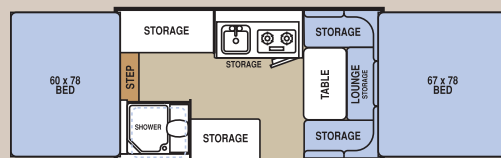

Starcraft 2406