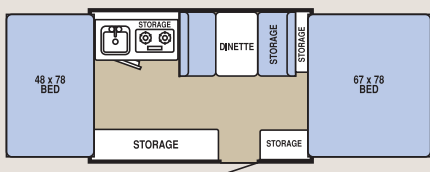

RT

Vous voulez prendre les chemins les moins fréquentés? C'est possible avec les tentes-roulottes Starcraft série RT. Elles sont faites pour rouler sur des routes accidentées, avec leurs puits de roues surélevés, leurs pneus larges, leurs gardes-boue et leurs essieux Super Lube qui permettent un remorquage plus contrôlé hors route. Tous les modèles sauf le 10RT disposent d'un espace cargo à l'avant, vous pouvez donc emporter avec vous tous les extras qui font d'un weekend ordinaire une expérience sensationnelle. Suivant le modèle, vous pouvez emporter des motos, des motos hors-route, des 4 x 4 ou autres jouets, du bois de chauffage ou du matériel de pêche.

Nos deux plus grands modèles RT, le 34 et le 36, sont dotés de couvre-matelas chauffants à l'avant et à l'arrière. Dans le 36RT, vous disposez d'une nouvelle douche à paroi rigide pliante et d'un réservoir d'eau grise. Rendez visite à votre concessionnaire Starcraft et profitez de la liberté que vous offrent les tentes-roulottes Starcraft.

10RT