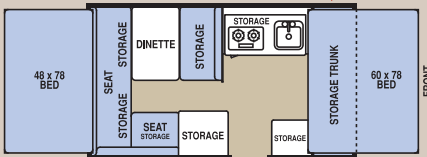

Starcraft 2102