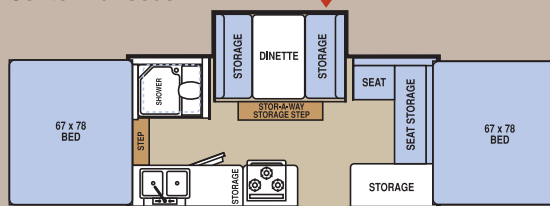

Centennial 3608