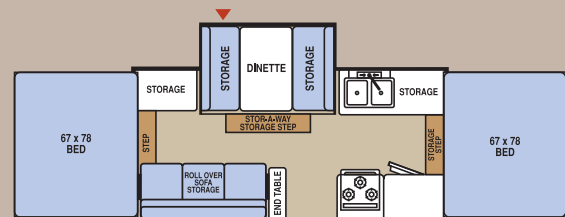

Centennial 3610