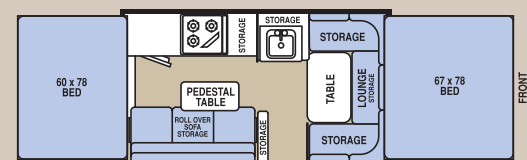

Starcraft 2414