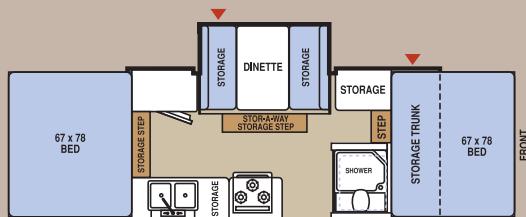

Tous les modèles Centennial comportent une partie coulissante qui accroît considérablement la surface de séjour, une abondance d'espace de rangements et une hauteur intérieure sous plafond de 22,25 m (7 pi 3 po). Choisissez un intérieur Blanc Harmony ou Érable Sierra. L'une comme l'autre s'harmonise parfaitement avec notre nouveau décor caramel.

LEGENDE: ESPACES DE REPOS VINYLE
 TAPIS RANGEMENT

Centennial 3606