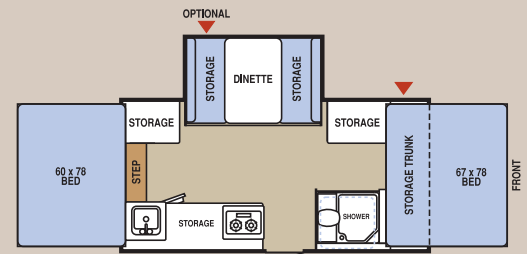

2409 Décor Caramel et érable Sienna

Starcraft 2409