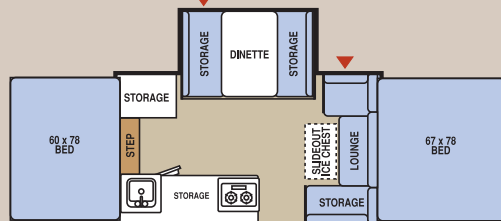

Starcraft 2407