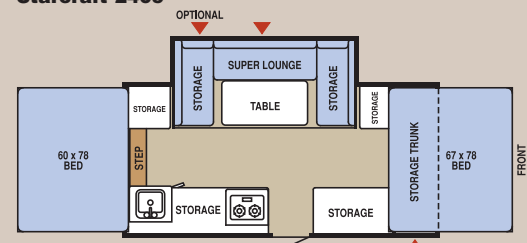

Starcraft 2412