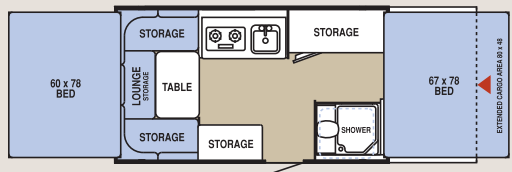

13RT Décor Caramel et érable Sienna

14RT