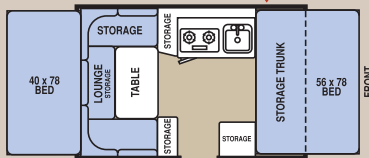

Starcraft 1707