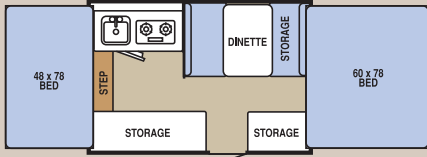

2409 Décor Caramel et érable Sienna

Starcraft 1701

Starcraft 1707

Starcraft 2102

Starcraft 2106

Starcraft 2107

Starcraft 2108

Regardez de près nos espaces séjour et repas confortables et d'entretien facile, et vous constaterez que la seule chose qui manque à ces tentes-roulottes, c'est VOUS! Les modèles Starcraft vous offrent un fonctionnement facile et sans problèmes, ainsi que des espaces de rangements dans tous les endroits possibles afin de vous aider à éviter tout désordre.