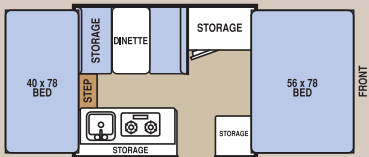

Starcraft 1701