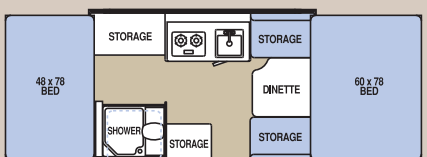

Starcraft 2108