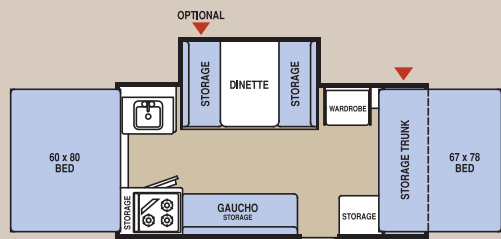

2409 Décor Caramel et érable Sienna

Starcraft 2404