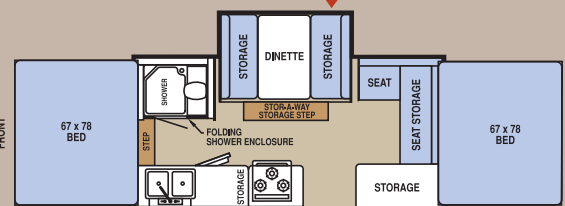

Centennial 3612