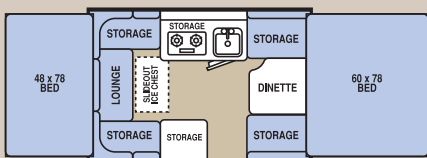

Starcraft 2107