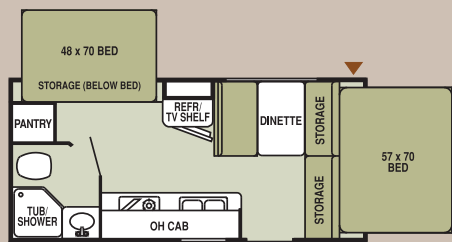

Les salles de bain sont spacieuses et dotées (pour la plupart des modèles), d'une baignoire/douche en coin avec un rideau.

LEGENDE: ■ ESPACES DE REPOS ■ VINYLE ▲ RANGEMENT

18RB

21CK

21RBH

Travel Star

XLT SPORT

16FDB XLT
Décor Caramel et Érable Sierra

Il vous sera difficile de croire que vous avez devant vous un véhicule qui mesure 5,16 m (17 pieds)! Il est remarquablement spacieux et comporte de petits extras comme une jolie tablette le long du coin repas pour exposer vos objets préférés et un placard en hauteur qui se convertit en couchette.