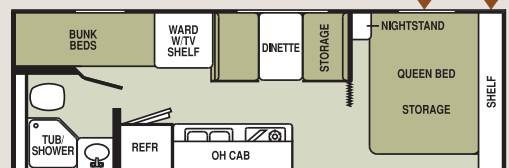

Travel Star

XLT SPORT

Que vous choisissiez le modèle Travel Star Sport hybride (page précédente) ou une roulotte de voyage non hybride (ci-dessous), vous pouvez en attendre habitabilité, facilité d'entretien et fiabilité de longue durée.

Il vous sera difficile de croire que vous avez devant vous un véhicule qui mesure 5,16 m (17 pieds)! Il est remarquablement spacieux et comporte de petits extras comme une jolie tablette le long du coin repas pour exposer vos objets préférés et un placard en hauteur qui se convertit en couchette.

Les nombreux espaces de rangement sont standard dans toutes les caravanes de voyage Travel Star XLT Sport. Chaque modèle est doté de toutes les nécessités qui vous permettent de camper et vous offrent beaucoup de commodité.

Les options vous permettent de satisfaire vos besoins individuels.

20DBB

24FQB

Informations

sur la garantie*

- 1 an "de l'attelage au pare-chocs"
- 7 ans pour la tente Aqualon®-7 (hybrides)
- 12 ans sur le revêtement de toit
- 2 et/ou 3 ans sur les appareils ménagers

*Reportez-vous au texte de la garantie pour plus de détails.

décor

Légende:

- **A** - Dinette/sofa
- **B** - Couvre-lit et valence
- **C** - Rideau fenêtre et intimité
- **D** - Matelas (couchettes)

Le modèle Travel Star Sport est conçu pour être tiré par la plupart des mini vans et des petits véhicules utilitaires sport. C'est le véhicule récréatif Micro-LITE idéal, doté d'accessoires légers grandeur nature. Il est disponible à la fois en version hybride et en roulotte de voyage, et convient tout à fait aux personnes soucieuses d'économiser du carburant.