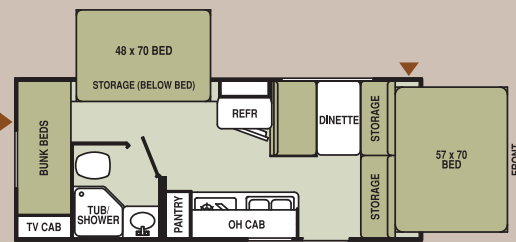

Les salles de bain sont spacieuses et dotées (pour la plupart des modèles), d'une baignoire/douche en coin avec un rideau.

LEGENDE: ■ ESPACES DE REPOS ■ VINYLE ▲ RANGEMENT

18RB

21CK

21RBH

Travel Star

XLT SPORT

16FDB XLT
Décor Caramel et Érable Sierra

Il vous sera difficile de croire que vous avez devant vous un véhicule qui mesure 5,16 m (17 pieds)! Il est remarquablement spacieux et comporte de petits extras comme une jolie tablette le long du coin repas pour exposer vos objets préférés et un placard en hauteur qui se convertit en couchette.