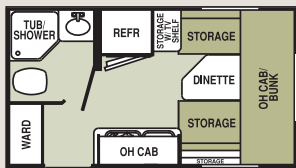

Travel Star

XLT SPORT

Que vous choisissiez le modèle Travel Star Sport hybride (page précédente) ou une roulotte de voyage non hybride (ci-dessous), vous pouvez en attendre habitabilité, facilité d'entretien et fiabilité de longue durée.

Il vous sera difficile de croire que vous avez devant vous un véhicule qui mesure 5,16 m (17 pieds)! Il est remarquablement spacieux et comporte de petits extras comme une jolie tablette le long du coin repas pour exposer vos objets préférés et un placard en hauteur qui se convertit en couchette.

Les nombreux espaces de rangement sont standard dans toutes les caravanes de voyage Travel Star XLT Sport. Chaque modèle est doté de toutes les nécessités qui vous permettent de camper et vous offrent beaucoup de commodité.

Les options vous permettent de satisfaire vos besoins individuels.

16FDB

20DBB

Informations

sur la garantie*

- 1 an "de l'attelage au pare-chocs"
- 7 ans pour la tente Aqualon®-7 (hybrides)
- 12 ans sur le revêtement de toit
- 2 et/ou 3 ans sur les appareils ménagers

*Reportez-vous au texte de la garantie pour plus de détails.

décor

Légende:

- **A** - Dinette/sofa
- **B** - Couvre-lit et valence
- **C** - Rideau fenêtre et intimité
- **D** - Matelas (couchettes)

Le modèle Travel Star Sport est conçu pour être tiré par la plupart des mini vans et des petits véhicules utilitaires sport. C'est le véhicule récréatif Micro-LITE idéal, doté d'accessoires légers grandeur nature. Il est disponible à la fois en version hybride et en roulotte de voyage, et convient tout à fait aux personnes soucieuses d'économiser du carburant.