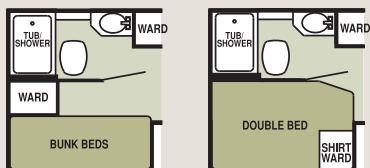

Travel Star

XLT SPORT

Que vous choisissiez le modèle Travel Star Sport hybride (page précédente) ou une roulotte de voyage non hybride (ci-dessous), vous pouvez en attendre habitabilité, facilité d'entretien et fiabilité de longue durée.

Il vous sera difficile de croire que vous avez devant vous un véhicule qui mesure 5,16 m (17 pieds)! Il est remarquablement spacieux et comporte de petits extras comme une jolie tablette le long du coin repas pour exposer vos objets préférés et un placard en hauteur qui se convertit en couchette.

Les nombreux espaces de rangement sont standard dans toutes les caravanes de voyage Travel Star XLT Sport. Chaque modèle est doté de toutes les nécessités qui vous permettent de camper et vous offrent beaucoup de commodité.

Les options vous permettent de satisfaire vos besoins individuels.

20DBB

Informations

sur la garantie*

- 1 an "de l'attelage au pare-chocs"
- 7 ans pour la tente Aqualon®-7 (hybrides)
- 12 ans sur le revêtement de toit
- 2 et/ou 3 ans sur les appareils ménagers

*Reportez-vous au texte de la garantie pour plus de détails.

décor

Légende:

- **A** - Dinette/sofa
- **B** - Couvre-lit et valence
- **C** - Rideau fenêtre et intimité
- **D** - Matelas (couchettes)

Le modèle Travel Star Sport est conçu pour être tiré par la plupart des mini vans et des petits véhicules utilitaires sport. C'est le véhicule récréatif Micro-LITE idéal, doté d'accessoires légers grandeur nature. Il est disponible à la fois en version hybride et en roulotte de voyage, et convient tout à fait aux personnes soucieuses d'économiser du carburant.