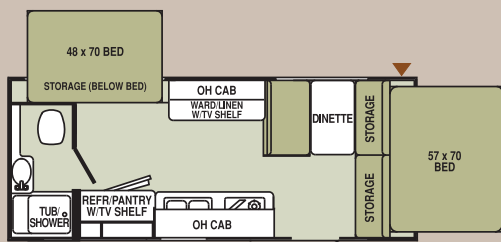

18RB Décor Caramel et Érables Sierra

Soulevez les coussins de la banquette de ce modèle Sport pour découvrir des espaces de rangement très commodes. Tous les modèles vous offrent également de grands compartiments de rangement extérieurs. La toile Aqualon®-7 de couchette s'harmonise avec les décors intérieurs. C'est la meilleure toile de l'industrie.

Les salles de bain sont spacieuses et dotées (pour la plupart des modèles), d'une baignoire/douche en coin avec un rideau.

LEGENDE: ■ ESPACES DE REPOS ■ VINYLE ▲ RANGEMENT

18RB

21CK

21RBH

Travel Star

XLT SPORT

16FDB XLT
Décor Caramel et Érable Sierra

Il vous sera difficile de croire que vous avez devant vous un véhicule qui mesure 5,16 m (17 pieds)! Il est remarquablement spacieux et comporte de petits extras comme une jolie tablette le long du coin repas pour exposer vos objets préférés et un placard en hauteur qui se convertit en couchette.