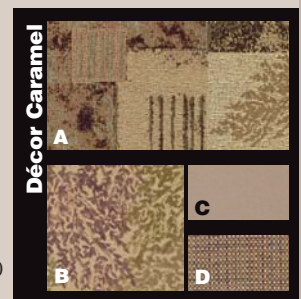

décor

Légende:

- **A** - Dinette/sofa
- **B** - Couvre-lit et valence
- **C** - Rideau fenêtre et intimité
- **D** - Matelas (couchettes)